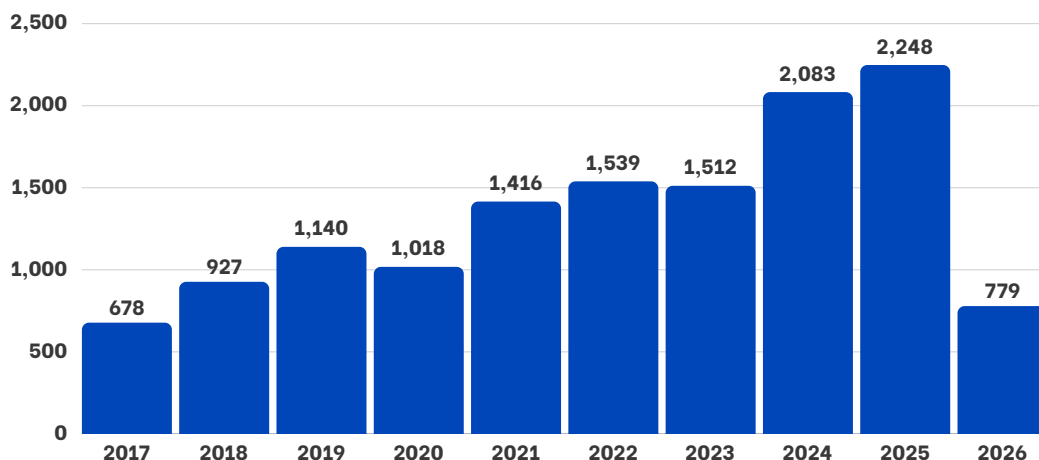

### Atención:

Ante la falta de datos en homicidios, el SINAEDEF se ha convertido en la fuente principal para evaluar el nivel de violencia en el Perú. No obstante, se debe precisar que presenta problemas metodológicos. Un ejemplo de ello es que, a la fecha, se registran **829 defunciones bajo la variable “ignorado”**. La categoría “ignorado” se utiliza cuando la información sobre la causa de muerte es insuficiente o no está especificada.

GRÁFICO N°01  
HOMICIDIOS, 2017-2026

Nota: Según reporta Sinadef, en 2025 se ha superado los homicidios del año 2017.

En 2025, los homicidios han **aumentado 8%**, respecto al 2024

GRÁFICO N°02  
NÚMERO DE HOMICIDIOS SEGÚN DIVERSAS FUENTES (2025)