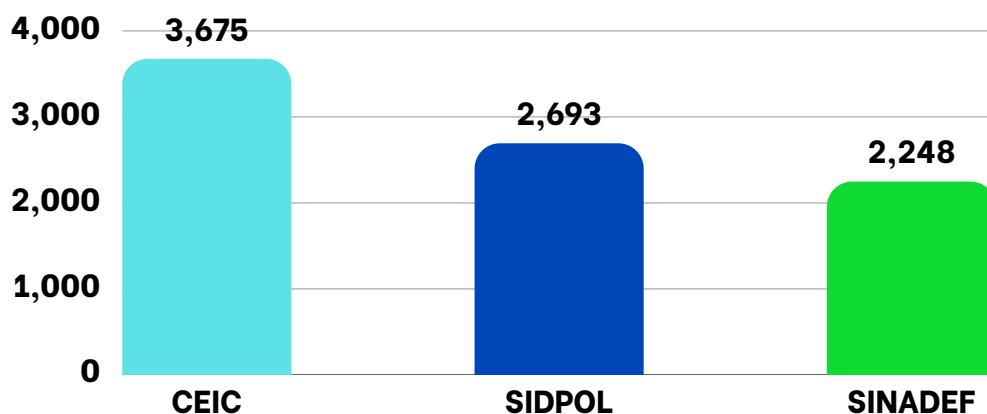

### Atención:

Ante la falta de datos en homicidios, el SINAEDEF se ha convertido en la fuente principal para evaluar el nivel de violencia en el Perú. No obstante, se debe precisar que presenta problemas metodológicos. Un ejemplo de ello es que, a la fecha, se registran **829 defunciones bajo la variable “ignorado”**. La categoría “ignorado” se utiliza cuando la información sobre la causa de muerte es insuficiente o no está especificada.

GRÁFICO N°01  
HOMICIDIOS, 2017-2026

Nota: Según reporta Sinadef, en 2025 se ha superado los homicidios del año 2017.

En 2025, los homicidios han **aumentado 8%**, respecto al 2024

GRÁFICO N°02  
NÚMERO DE HOMICIDIOS SEGÚN DIVERSAS FUENTES (2025)

El registro del **CEIC (3,675)** supera en aproximadamente **36.5%** al de **SINADef (2,248)**

GRÁFICO N°03  
NÚMERO DE HOMICIDIOS (ENE-MAY, 2026)

Hasta el 17 de mayo se han registrado **779 homicidios**