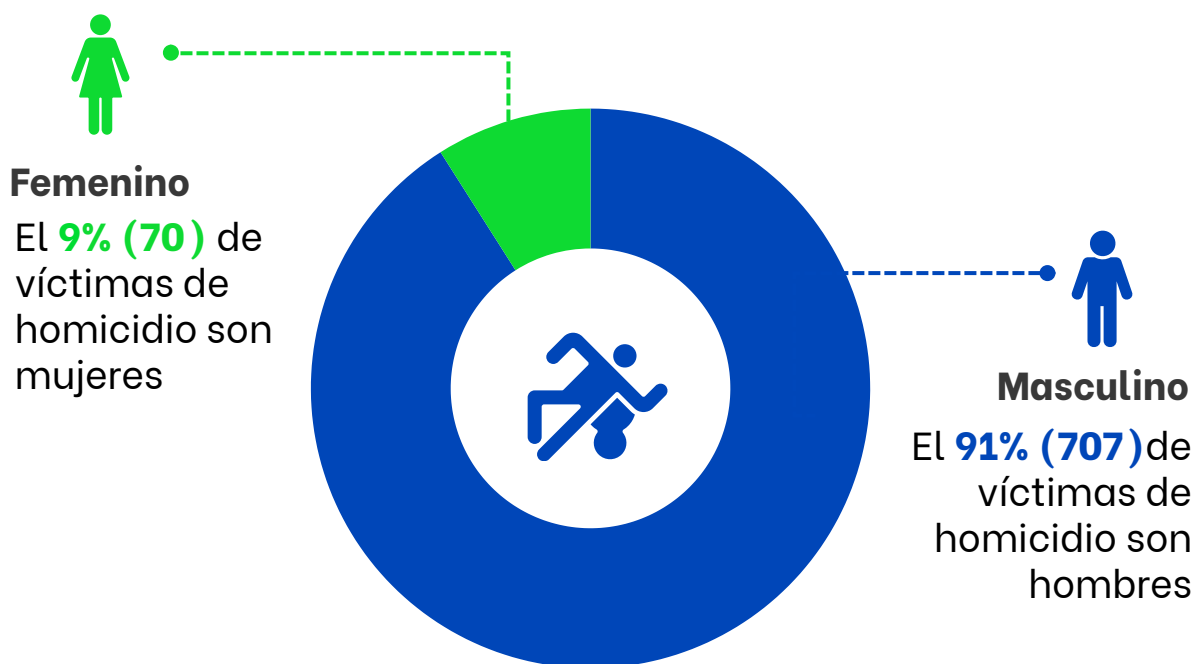

### LAS 10 REGIONES CON MÁS HOMICIDIOS

Las regiones de Lima, La Libertad y el Callao, concentran **el 57.7% de los homicidios** identificados.

FUENTE:  
SINADEF - SISTEMA DE INFORMACIÓN DE DEFUNCIONES

### GRÁFICO N°06

#### HOMICIDIOS SEGÚN SEXO (ENE - MAY 2026)