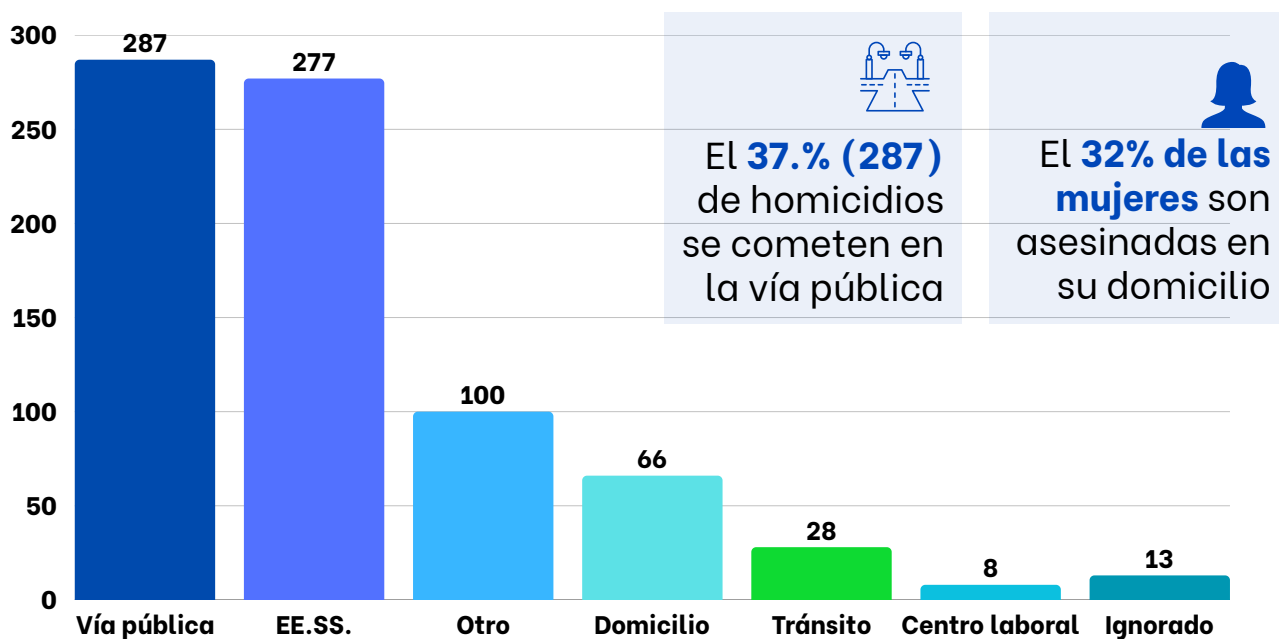

GRÁFICO N°07

HOMICIDIOS POR TIPO DE LUGAR (ENE - MAY 2026)