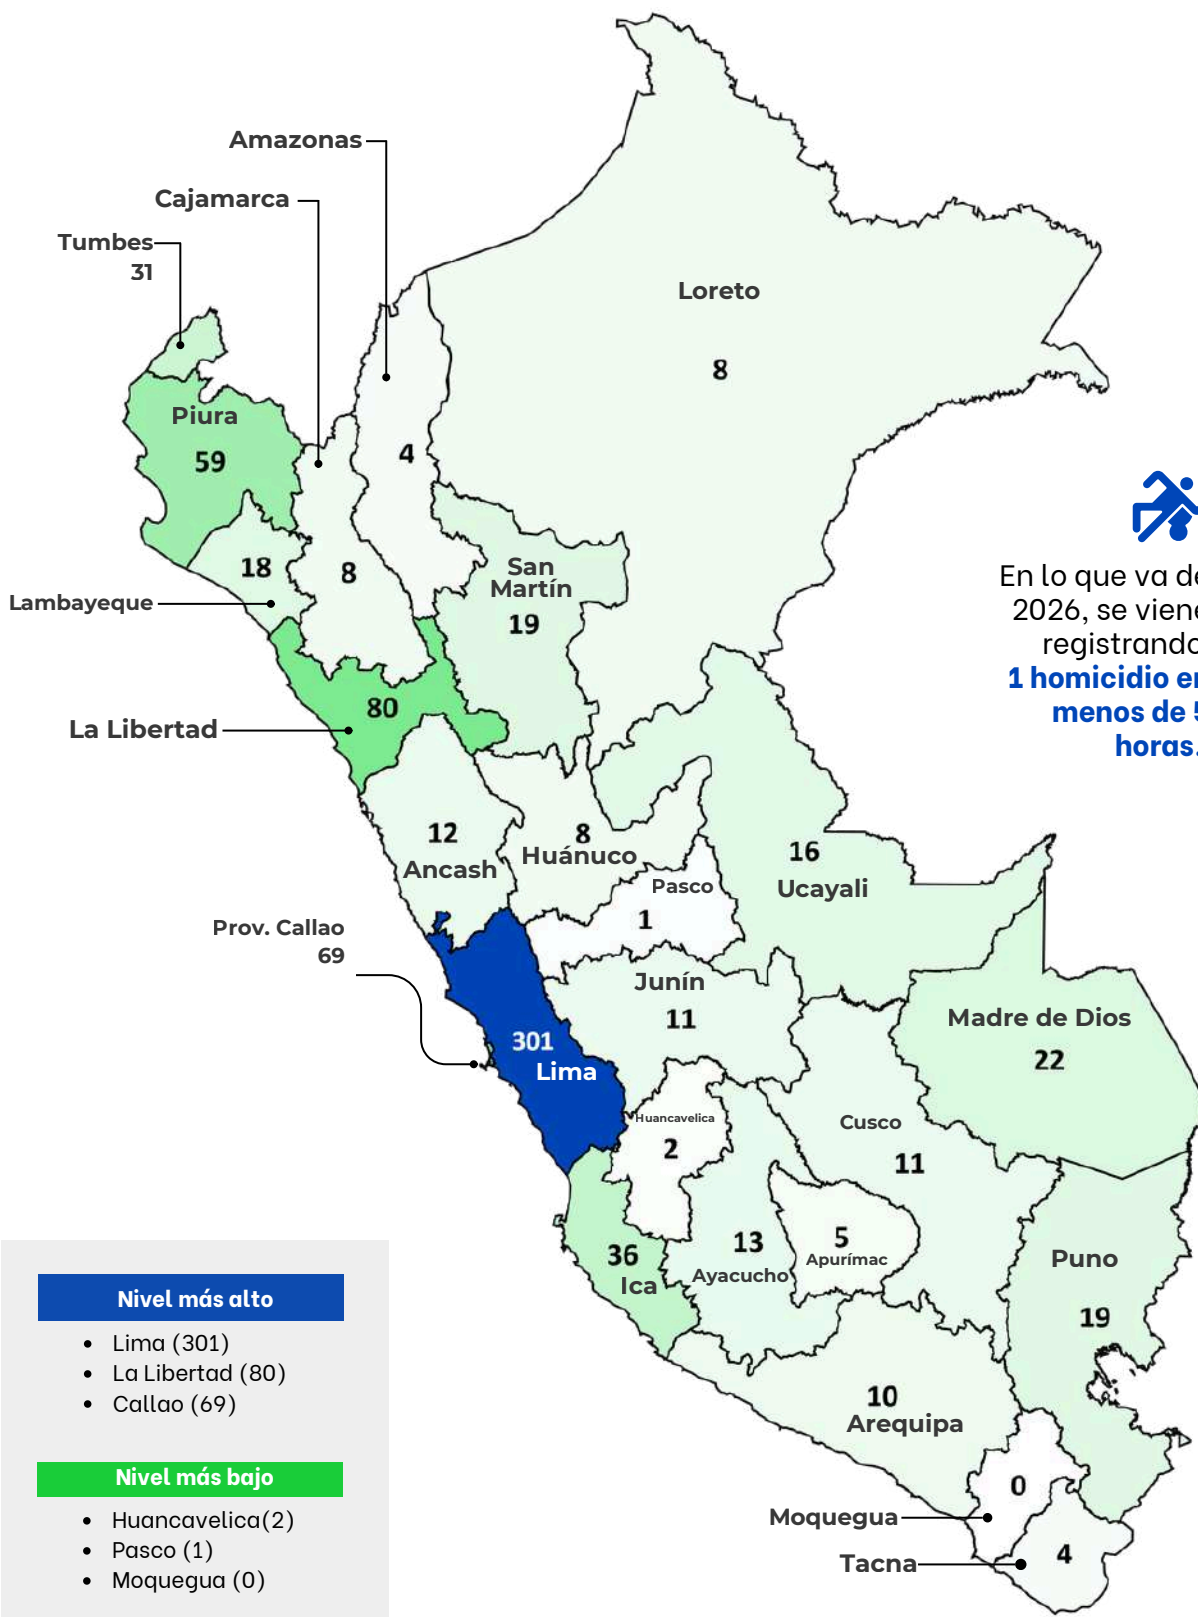

El registro del **CEIC (3,675)** supera en aproximadamente **36.5%** al de **SINADef (2,248)**

GRÁFICO N°03  
NÚMERO DE HOMICIDIOS (ENE-MAY, 2026)

Hasta el 17 de mayo se han registrado **779 homicidios**

En promedio, **6 homicidios diarios**

## MAPA N° 01

#### Nivel más alto

- Lima (301)
- La Libertad (80)
- Callao (69)