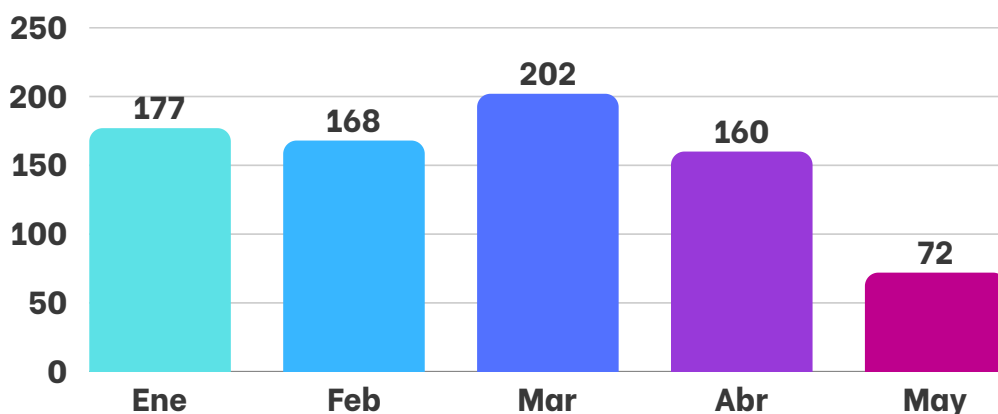

### Atención:

Ante la falta de datos en homicidios, el SINAEDEF se ha convertido en la fuente principal para evaluar el nivel de violencia en el Perú. No obstante, se debe precisar que presenta problemas metodológicos. Un ejemplo de ello es que, a la fecha, se registran **829 defunciones bajo la variable “ignorado”**. La categoría “ignorado” se utiliza cuando la información sobre la causa de muerte es insuficiente o no está especificada.

GRÁFICO N°01  
HOMICIDIOS, 2017-2026

Nota: Según reporta Sinadef, en 2025 se ha superado los homicidios del año 2017.

En 2025, los homicidios han **aumentado 8%**, respecto al 2024

GRÁFICO N°02  
NÚMERO DE HOMICIDIOS SEGÚN DIVERSAS FUENTES (2025)

El registro del **CEIC (3,675)** supera en aproximadamente **36.5%** al de **SINADef (2,248)**

GRÁFICO N°03  
NÚMERO DE HOMICIDIOS (ENE-MAY, 2026)

Hasta el 17 de mayo se han registrado **779 homicidios**