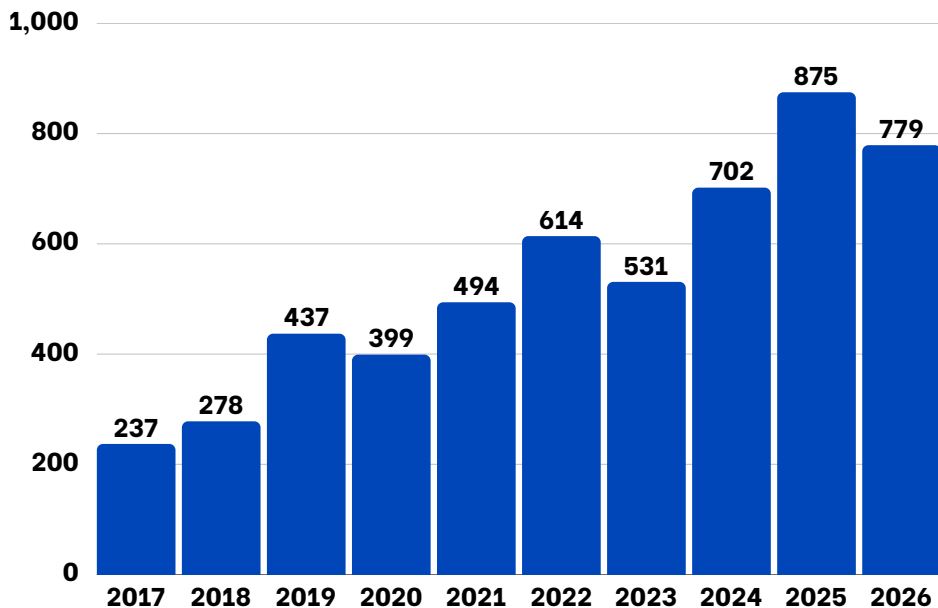

GRÁFICO N°04

NÚMERO DE HOMICIDIOS DE ENERO - 17 DE MAYO (2017-2026)

Los homicidios reportados hasta el 17 de mayo de 2026 han disminuido **11%** con respecto a la misma fecha de 2025.