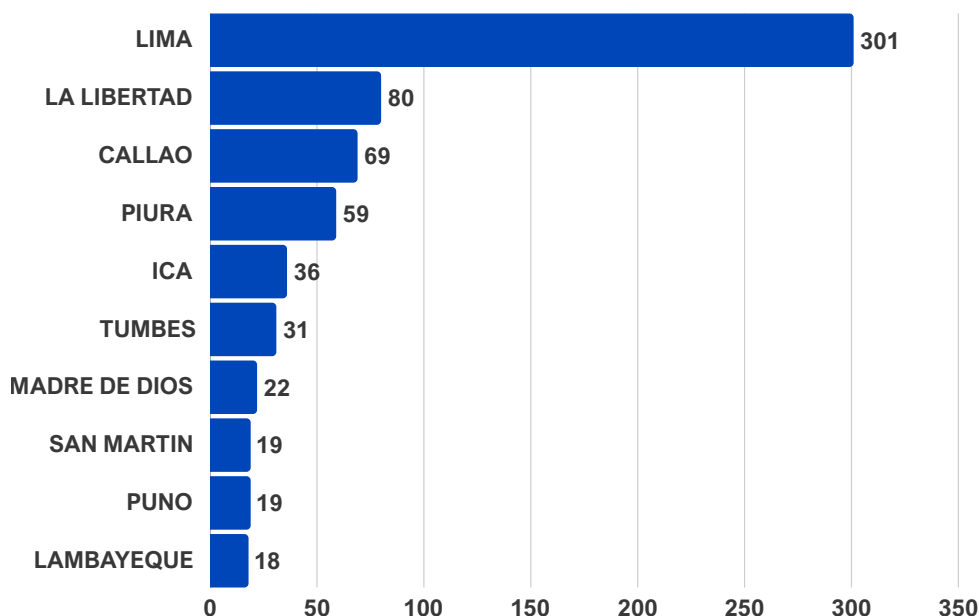

GRÁFICO N°05

LAS 10 REGIONES CON MÁS HOMICIDIOS

Las regiones de Lima, La Libertad y el Callao, concentran **el 57.7% de los homicidios** identificados.

FUENTE:
SINADEF - SISTEMA DE INFORMACIÓN DE DEFUNCIONES