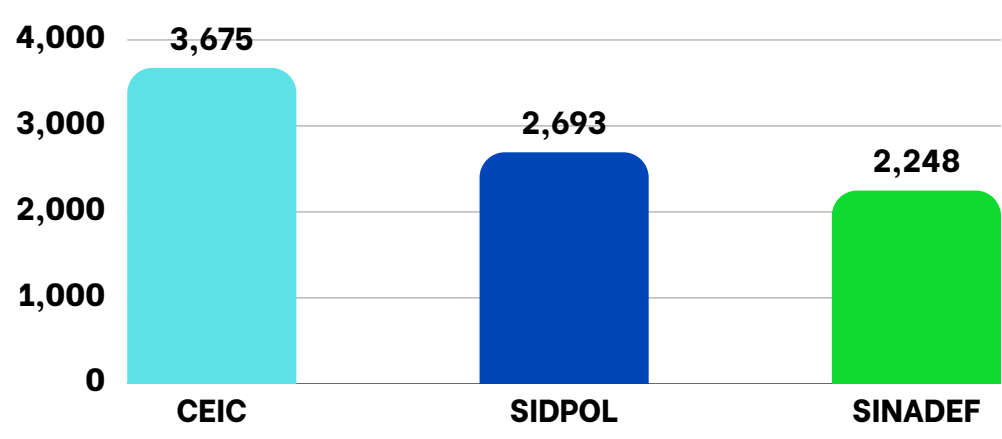

Ante la falta de datos en homicidios, el SINAEDEF se ha convertido en la fuente principal para evaluar el nivel de violencia en el Perú. No obstante, se debe precisar que presenta problemas metodológicos. Un ejemplo de ello es que, a la fecha, se registran **927 defunciones bajo la variable “ignorado”**. La categoría “ignorado” se utiliza cuando la información sobre la causa de muerte es insuficiente o no está especificada.

GRÁFICO N°01
HOMICIDIOS, 2017-2026

Nota: Según reporta Sinadef, en 2025 se ha superado los homicidios del año 2017.

En 2025, los homicidios han **aumentado 8%**, respecto al 2024

GRÁFICO N°02
NÚMERO DE HOMICIDIOS SEGÚN DIVERSAS FUENTES (2025)

El registro del **CEIC (3,675)** supera en aproximadamente **36.5%** al de **SINADef (2,248)**

GRÁFICO N°03
NÚMERO DE HOMICIDIOS (ENE-JUN, 2026)

Hasta el 02 de junio se han registrado **868 homicidios**