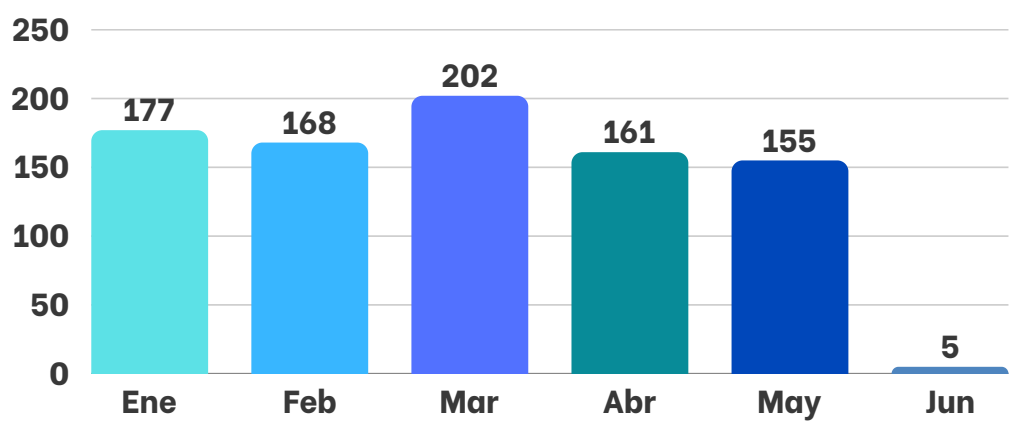

Ante la falta de datos en homicidios, el SINAEDEF se ha convertido en la fuente principal para evaluar el nivel de violencia en el Perú. No obstante, se debe precisar que presenta problemas metodológicos. Un ejemplo de ello es que, a la fecha, se registran **927 defunciones bajo la variable “ignorado”**. La categoría “ignorado” se utiliza cuando la información sobre la causa de muerte es insuficiente o no está especificada.

GRÁFICO N°01
HOMICIDIOS, 2017-2026

Nota: Según reporta Sinadef, en 2025 se ha superado los homicidios del año 2017.

En 2025, los homicidios han **aumentado 8%**, respecto al 2024

GRÁFICO N°02
NÚMERO DE HOMICIDIOS SEGÚN DIVERSAS FUENTES (2025)

El registro del **CEIC (3,675)** supera en aproximadamente **36.5%** al de **SINADef (2,248)**

GRÁFICO N°03
NÚMERO DE HOMICIDIOS (ENE-JUN, 2026)

Hasta el 02 de junio se han registrado **868 homicidios**

En promedio, **6 homicidios diarios**

MAPA N° 01 HOMICIDIOS POR DEPARTAMENTOS (ENE- JUN 2026)

En lo que va de 2026, se viene registrando **1 homicidio en menos de 5 horas.**

Nivel más alto

- Lima (340)
- La Libertad (87)
- Callao (73)