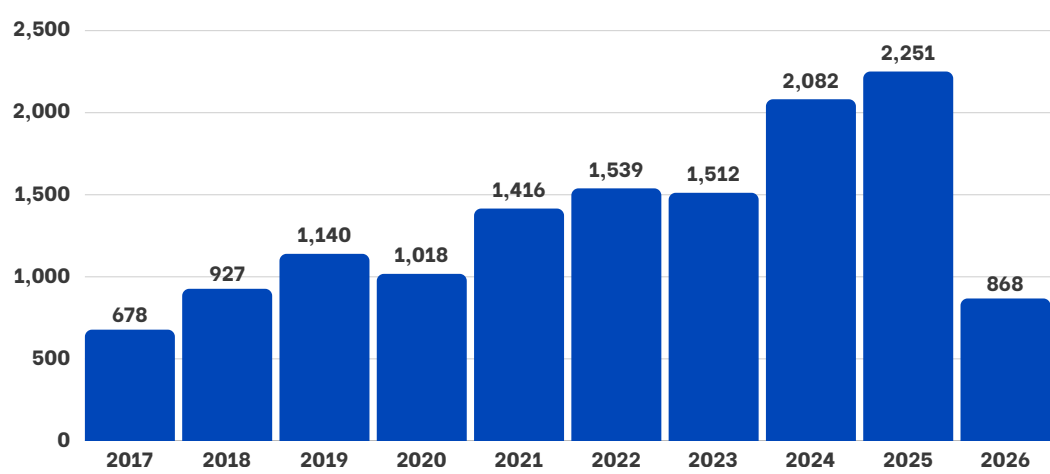

REPORTE DE HOMICIDIOS

Cifras del SINADEF al 02/06/2026

REPORTE QUINCENAL DE HOMICIDIOS

Cifras del SINAEDEF - 02/06/2026

Responsables

Cecilia Caparachin - Directora de Investigación

Ximena Montenegro - Investigadora

Ante la falta de datos en homicidios, el SINAEDEF se ha convertido en la fuente principal para evaluar el nivel de violencia en el Perú. No obstante, se debe precisar que presenta problemas metodológicos. Un ejemplo de ello es que, a la fecha, se registran **927 defunciones bajo la variable “ignorado”**. La categoría “ignorado” se utiliza cuando la información sobre la causa de muerte es insuficiente o no está especificada.

GRÁFICO N°01
HOMICIDIOS, 2017-2026

Nota: Según reporta Sinadef, en 2025 se ha superado los homicidios del año 2017.

En 2025, los homicidios han **aumentado 8%**, respecto al 2024

GRÁFICO N°02
NÚMERO DE HOMICIDIOS SEGÚN DIVERSAS FUENTES (2025)