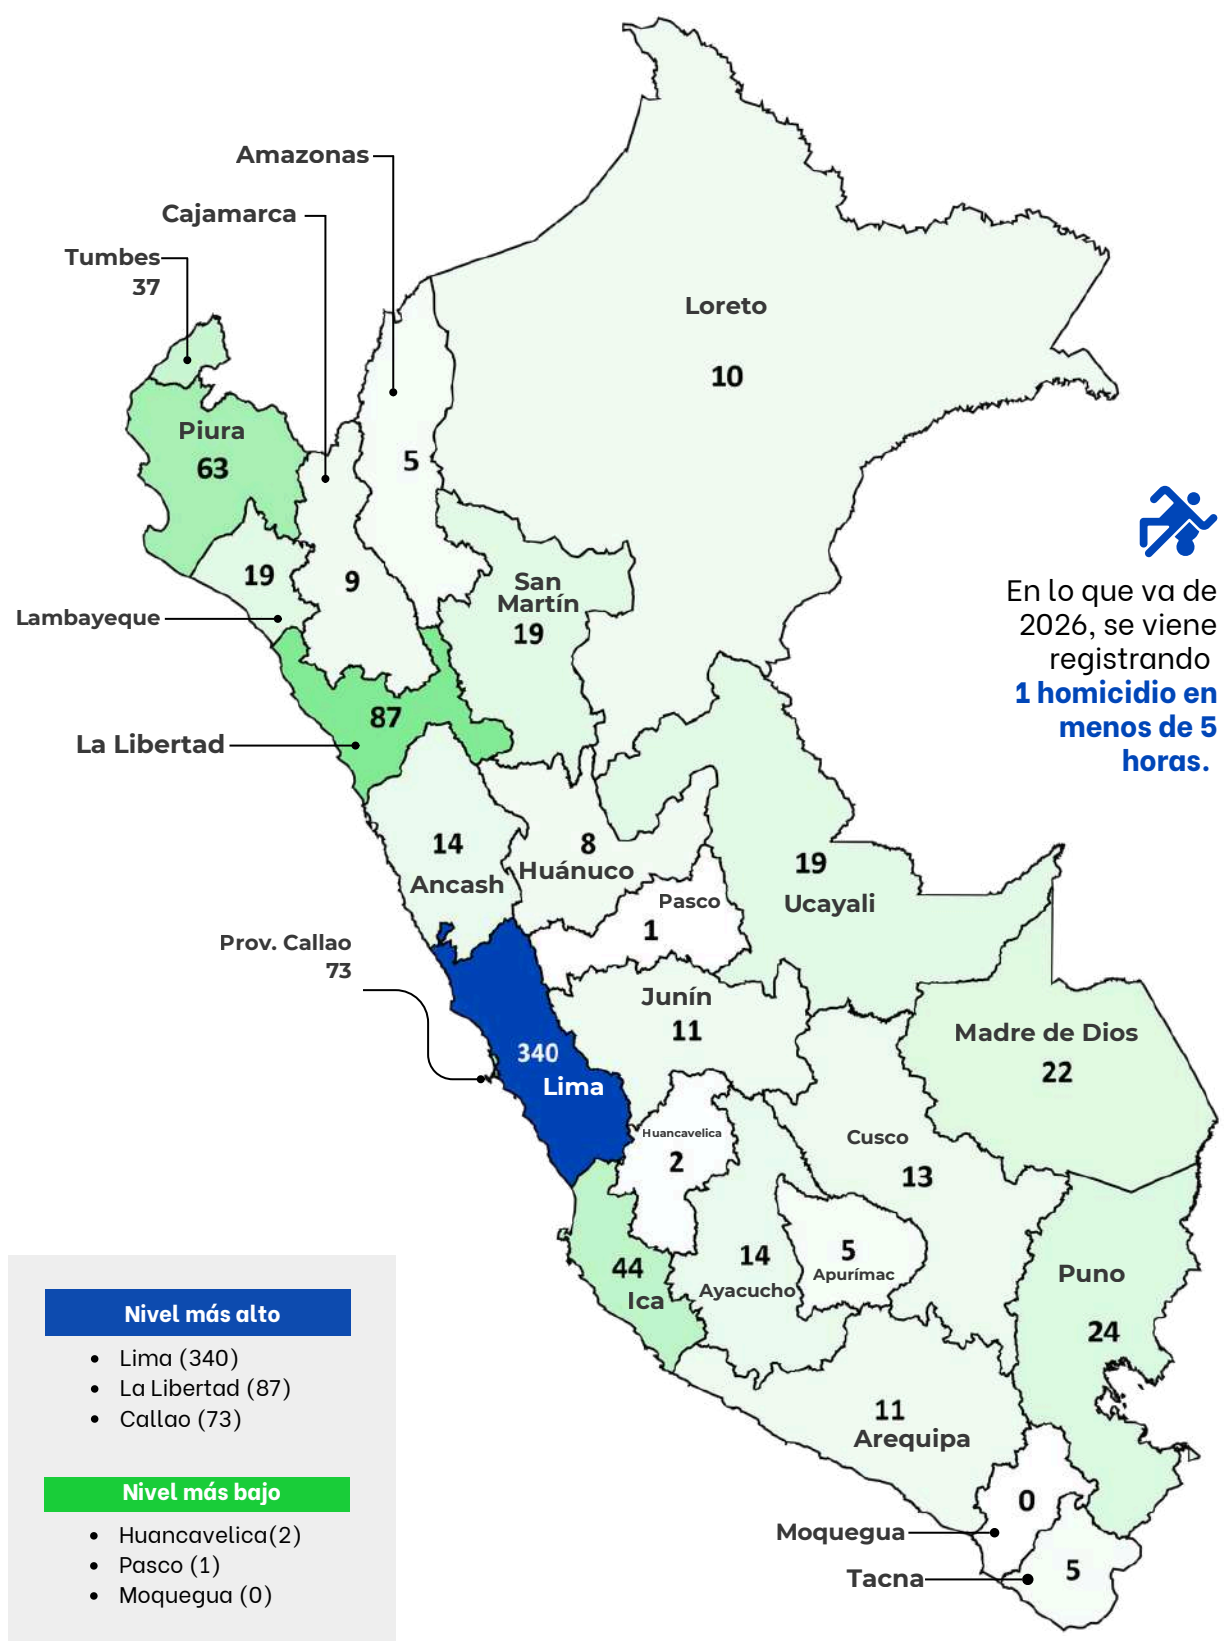

GRÁFICO N°01
HOMICIDIOS, 2017-2026

Nota: Según reporta Sinadef, en 2025 se ha superado los homicidios del año 2017.

En 2025, los homicidios han **aumentado 8%**, respecto al 2024

GRÁFICO N°02
NÚMERO DE HOMICIDIOS SEGÚN DIVERSAS FUENTES (2025)

El registro del **CEIC (3,675)** supera en aproximadamente **36.5%** al de **SINADef (2,248)**

GRÁFICO N°03
NÚMERO DE HOMICIDIOS (ENE-JUN, 2026)

Hasta el 02 de junio se han registrado **868 homicidios**

En promedio, **6 homicidios diarios**

MAPA N° 01 HOMICIDIOS POR DEPARTAMENTOS (ENE- JUN 2026)

En lo que va de 2026, se viene registrando **1 homicidio en menos de 5 horas.**

Nivel más alto

- Lima (340)
- La Libertad (87)
- Callao (73)

GRÁFICO N°05

LAS 10 REGIONES CON MÁS HOMICIDIOS

Las regiones de Lima, La Libertad y el Callao, concentran **el 57.6% de los homicidios** identificados.

FUENTE:
SINADEF - SISTEMA DE INFORMACIÓN DE DEFUNCIONES