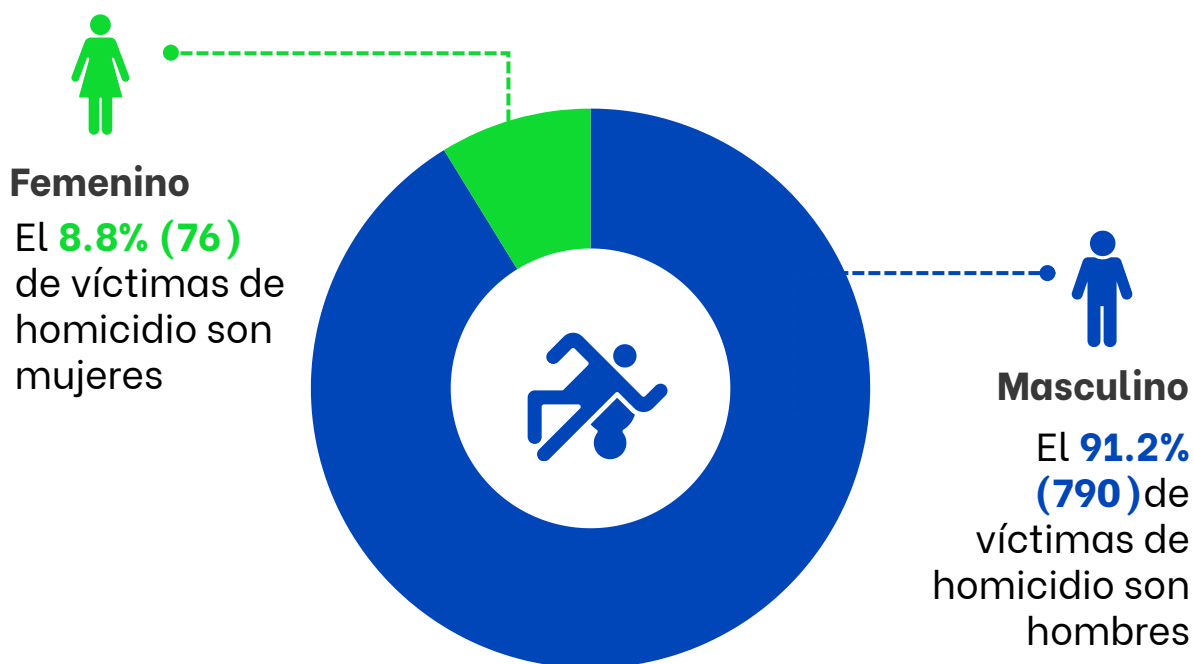

Ante la falta de datos en homicidios, el SINAEDEF se ha convertido en la fuente principal para evaluar el nivel de violencia en el Perú. No obstante, se debe precisar que presenta problemas metodológicos. Un ejemplo de ello es que, a la fecha, se registran **927 defunciones bajo la variable “ignorado”**. La categoría “ignorado” se utiliza cuando la información sobre la causa de muerte es insuficiente o no está especificada.

En promedio, **6 homicidios diarios**

MAPA N° 01 HOMICIDIOS POR DEPARTAMENTOS (ENE- JUN 2026)

En lo que va de 2026, se viene registrando **1 homicidio en menos de 5 horas.**

Nivel más alto

- Lima (340)
- La Libertad (87)
- Callao (73)

GRÁFICO N°05

LAS 10 REGIONES CON MÁS HOMICIDIOS

Las regiones de Lima, La Libertad y el Callao, concentran **el 57.6% de los homicidios** identificados.

FUENTE:
SINADEF - SISTEMA DE INFORMACIÓN DE DEFUNCIONES

GRÁFICO N°06 HOMICIDIOS SEGÚN SEXO (ENE - JUN 2026)

GRÁFICO N°07 HOMICIDIOS POR TIPO DE LUGAR (ENE - JUN 2026)

Defensa legal
Investigación
Seguridad integral

2026

 @gpsagenciaperu