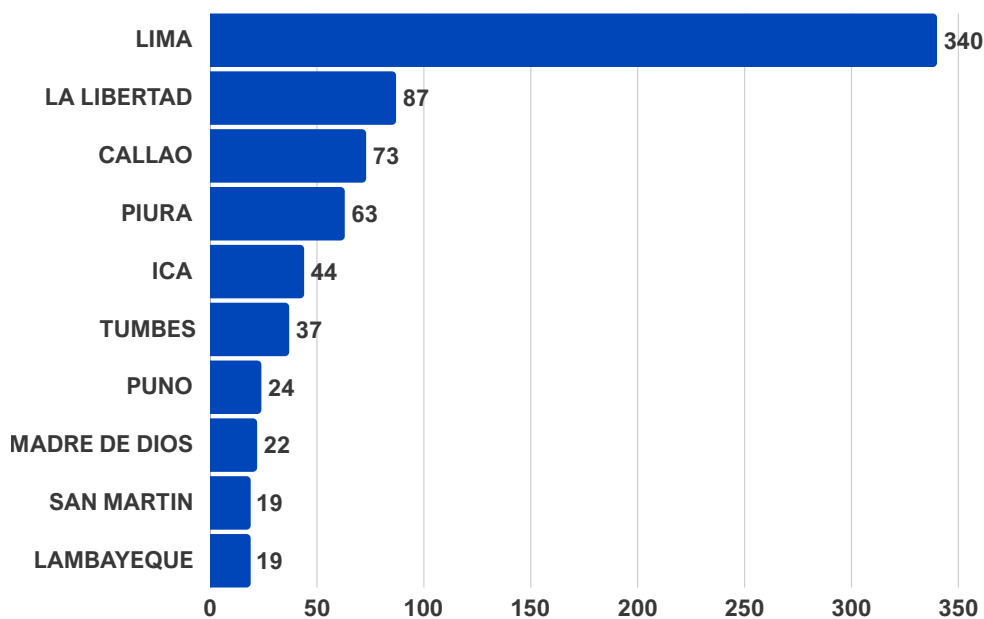

El registro del **CEIC (3,675)** supera en aproximadamente **36.5%** al de **SINADef (2,248)**

GRÁFICO N°03
NÚMERO DE HOMICIDIOS (ENE-JUN, 2026)

Hasta el 02 de junio se han registrado **868 homicidios**

En promedio, **6 homicidios diarios**

MAPA N° 01 HOMICIDIOS POR DEPARTAMENTOS (ENE- JUN 2026)

En lo que va de 2026, se viene registrando **1 homicidio en menos de 5 horas.**

Nivel más alto

- Lima (340)
- La Libertad (87)
- Callao (73)

Nivel más bajo

- Huancavelica(2)
- Pasco (1)
- Moquegua (0)

FUENTE:
SINADEF - SISTEMA DE INFORMACIÓN DE DEFUNCIÓNES

GRÁFICO N°04

NÚMERO DE HOMICIDIOS DE ENERO - 02 DE JUNIO (2017-2026)

Los homicidios reportados hasta el 02 de junio de 2026 han disminuido **9%** con respecto a la misma fecha de 2025.

GRÁFICO N°05

LAS 10 REGIONES CON MÁS HOMICIDIOS

Las regiones de Lima, La Libertad y el Callao, concentran **el 57.6% de los homicidios** identificados.

FUENTE:
SINADEF - SISTEMA DE INFORMACIÓN DE DEFUNCIONES