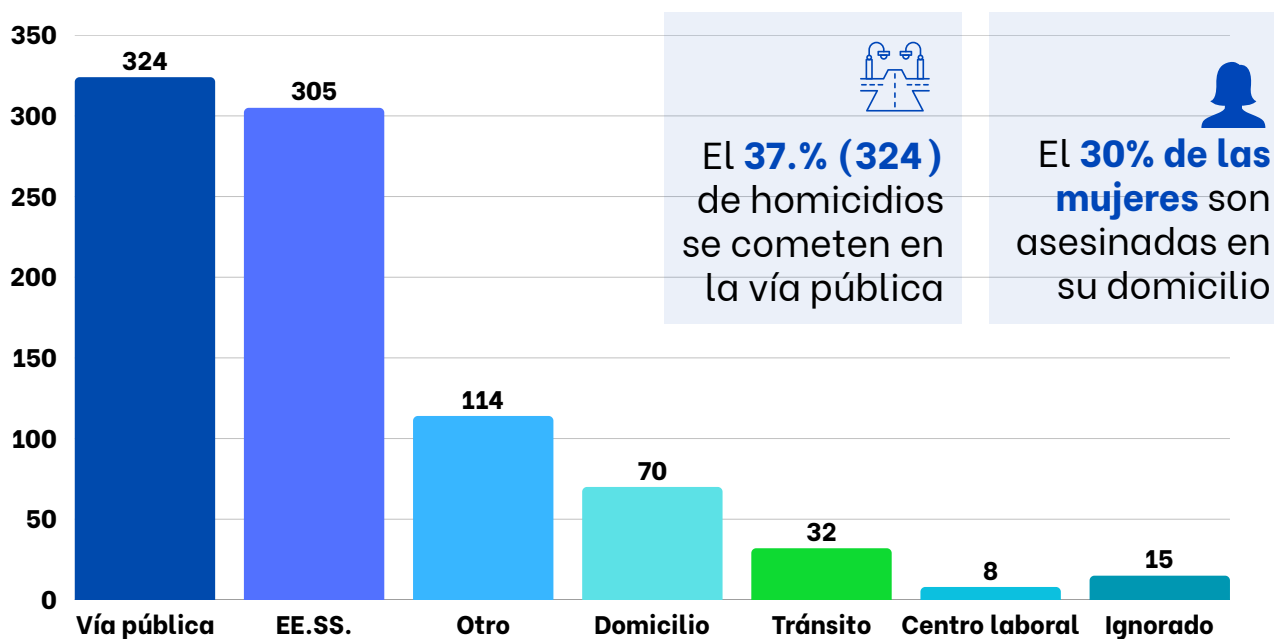

Ante la falta de datos en homicidios, el SINAEDEF se ha convertido en la fuente principal para evaluar el nivel de violencia en el Perú. No obstante, se debe precisar que presenta problemas metodológicos. Un ejemplo de ello es que, a la fecha, se registran **927 defunciones bajo la variable “ignorado”**. La categoría “ignorado” se utiliza cuando la información sobre la causa de muerte es insuficiente o no está especificada.

En promedio, **6 homicidios diarios**

MAPA N° 01 HOMICIDIOS POR DEPARTAMENTOS (ENE- JUN 2026)

En lo que va de 2026, se viene registrando **1 homicidio en menos de 5 horas.**

Nivel más alto

- Lima (340)
- La Libertad (87)
- Callao (73)

GRÁFICO N°05

LAS 10 REGIONES CON MÁS HOMICIDIOS

Las regiones de Lima, La Libertad y el Callao, concentran **el 57.6% de los homicidios** identificados.

FUENTE:
SINADEF - SISTEMA DE INFORMACIÓN DE DEFUNCIONES

GRÁFICO N°06 HOMICIDIOS SEGÚN SEXO (ENE - JUN 2026)

GRÁFICO N°07 HOMICIDIOS POR TIPO DE LUGAR (ENE - JUN 2026)

Defensa legal
Investigación
Seguridad integral

2026

 @gpsagenciaperu