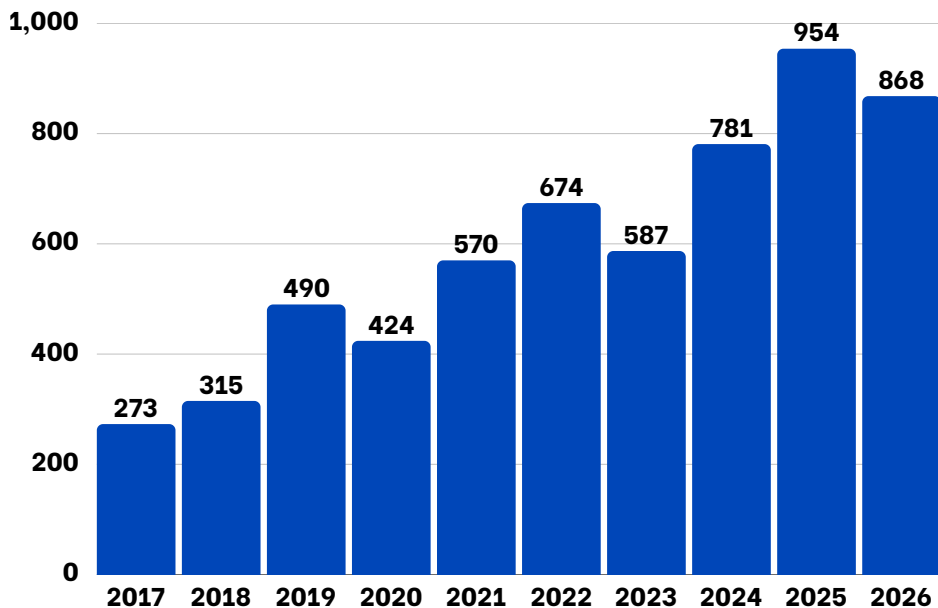

GRÁFICO N°01
HOMICIDIOS, 2017-2026

Nota: Según reporta Sinadef, en 2025 se ha superado los homicidios del año 2017.

En 2025, los homicidios han **aumentado 8%**, respecto al 2024

GRÁFICO N°02
NÚMERO DE HOMICIDIOS SEGÚN DIVERSAS FUENTES (2025)

El registro del **CEIC (3,675)** supera en aproximadamente **36.5%** al de **SINADef (2,248)**

GRÁFICO N°03
NÚMERO DE HOMICIDIOS (ENE-JUN, 2026)

Hasta el 02 de junio se han registrado **868 homicidios**

En promedio, **6 homicidios diarios**

MAPA N° 01 HOMICIDIOS POR DEPARTAMENTOS (ENE- JUN 2026)

En lo que va de 2026, se viene registrando **1 homicidio en menos de 5 horas.**

Nivel más alto

- Lima (340)
- La Libertad (87)
- Callao (73)

Nivel más bajo

- Huancavelica(2)
- Pasco (1)
- Moquegua (0)

FUENTE:
SINADEF - SISTEMA DE INFORMACIÓN DE DEFUNCIÓNES

GRÁFICO N°04

NÚMERO DE HOMICIDIOS DE ENERO - 02 DE JUNIO (2017-2026)

Los homicidios reportados hasta el 02 de junio de 2026 han disminuido **9%** con respecto a la misma fecha de 2025.