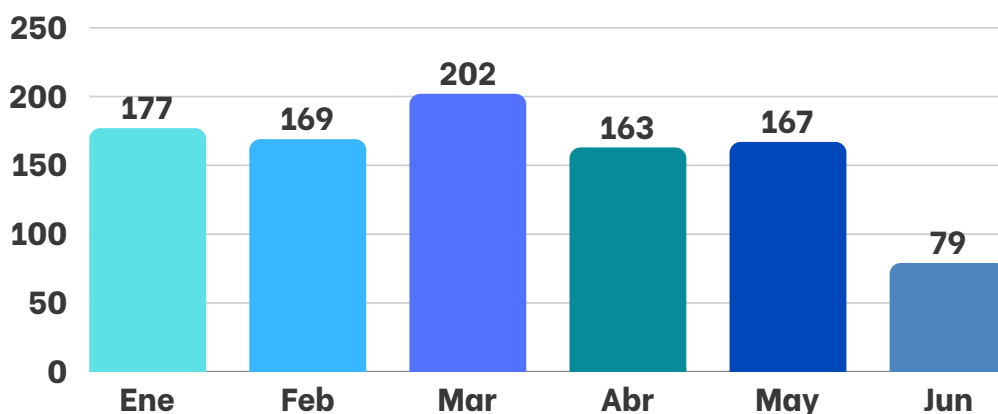

### Atención:

Ante la falta de datos en homicidios, el SINAEDEF se ha convertido en la fuente principal para evaluar el nivel de violencia en el Perú. No obstante, se debe precisar que presenta problemas metodológicos. Un ejemplo de ello es que, a la fecha, se registran **1,011 defunciones bajo la variable “ignorado”**. La categoría “ignorado” se utiliza cuando la información sobre la causa de muerte es insuficiente o no está especificada.

GRÁFICO N°01  
HOMICIDIOS, 2017-2026

Nota: Según reporta Sinadef, en 2025 se ha superado los homicidios del año 2017.

En 2025, los homicidios han **aumentado 8%**, respecto al 2024

GRÁFICO N°02  
NÚMERO DE HOMICIDIOS SEGÚN DIVERSAS FUENTES (2025)

El registro del **CEIC (3,675)** supera en aproximadamente **36.5%** al de **SINADEF (2,248)**

GRÁFICO N°03  
NÚMERO DE HOMICIDIOS (ENE-JUN, 2026)

Hasta el 15 de junio se han registrado **957 homicidios**

En promedio, **6 homicidios diarios**