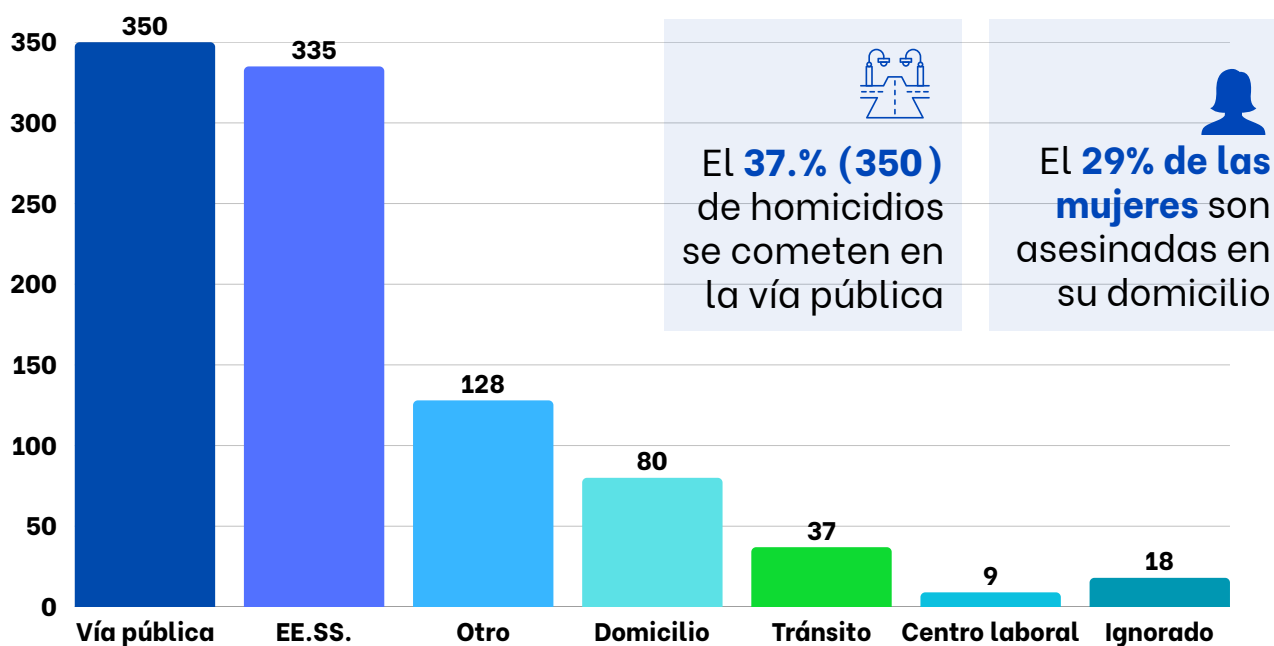

GRÁFICO N°07

HOMICIDIOS POR TIPO DE LUGAR (ENE - JUN 2026)