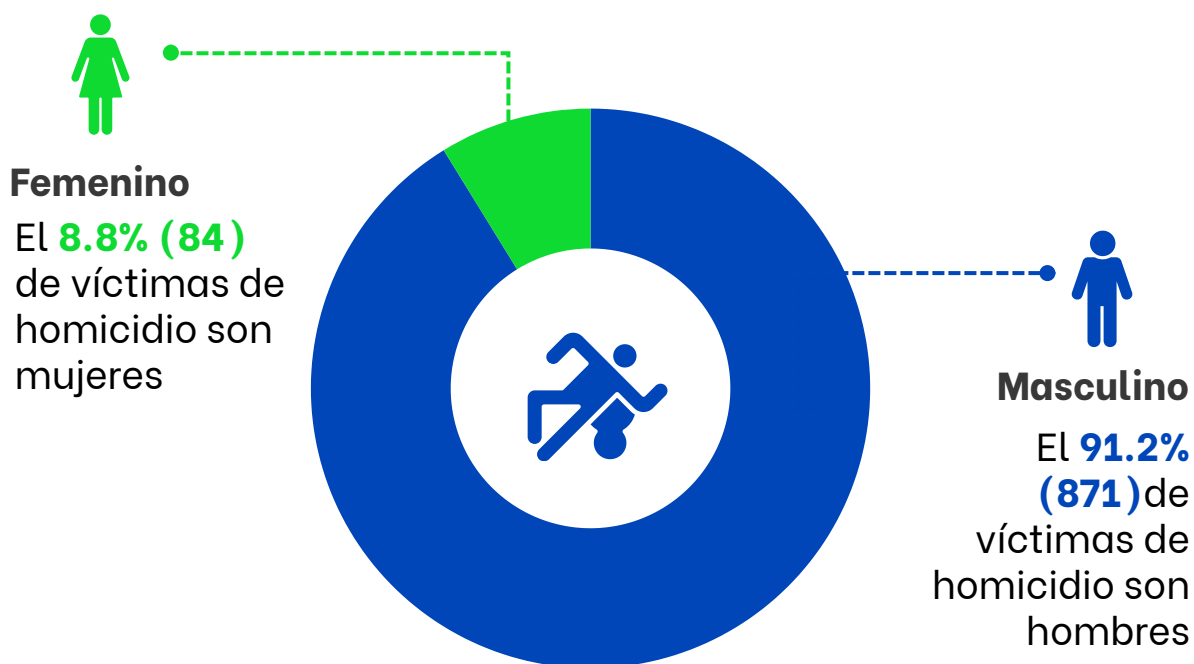

### NÚMERO DE HOMICIDIOS DE ENERO - 15 DE JUNIO (2017-2026)

Los homicidios reportados hasta el 15 de junio de 2026 han disminuido **7.1%** con respecto a la misma fecha de 2025.

### LAS 10 REGIONES CON MÁS HOMICIDIOS

Las regiones de Lima, La Libertad y el Callao, concentran **el 57.4% de los homicidios** identificados.

FUENTE:  
SINADEF - SISTEMA DE INFORMACIÓN DE DEFUNCIONES

### GRÁFICO N°06

#### HOMICIDIOS SEGÚN SEXO (ENE - JUN 2026)