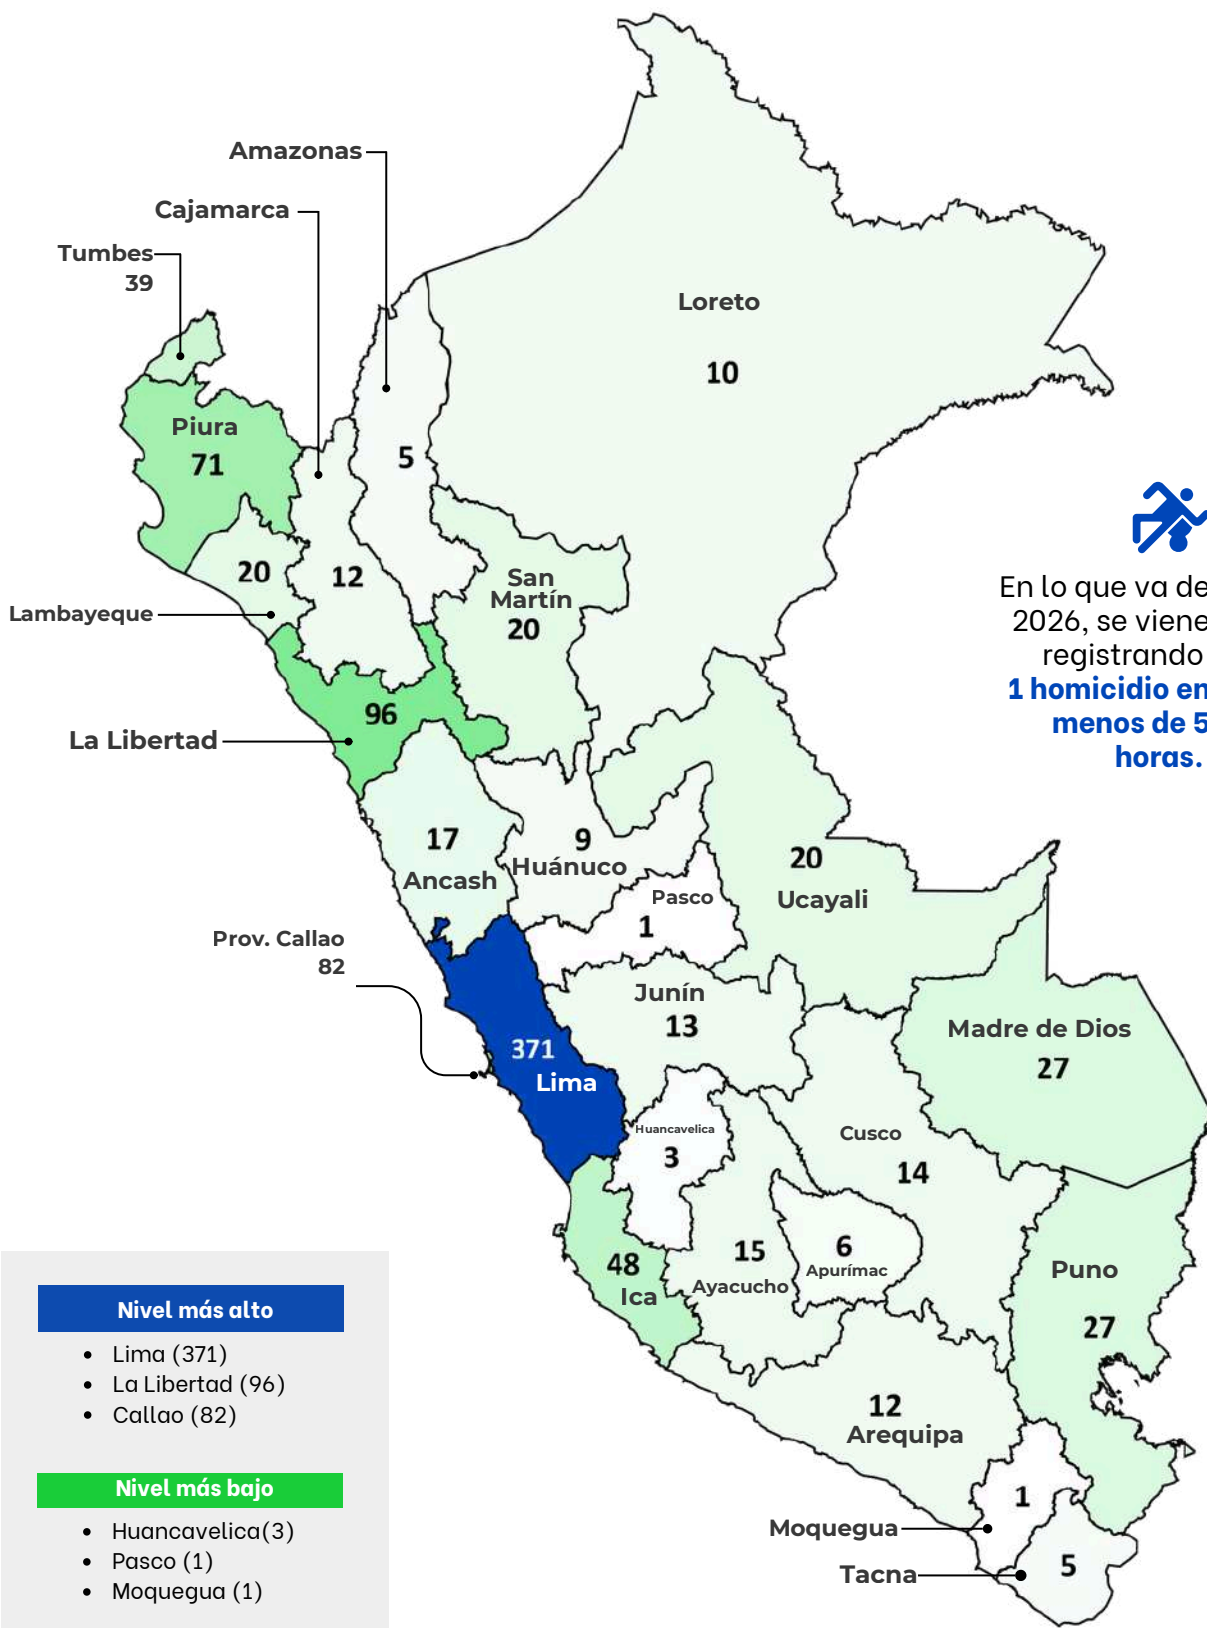

El registro del **CEIC (3,675)** supera en aproximadamente **36.5%** al de **SINADEF (2,248)**

GRÁFICO N°03  
NÚMERO DE HOMICIDIOS (ENE-JUN, 2026)

Hasta el 15 de junio se han registrado **957 homicidios**

En promedio, **6 homicidios diarios**

## MAPA N°01

#### Nivel más alto

- Lima (371)
- La Libertad (96)
- Callao (82)