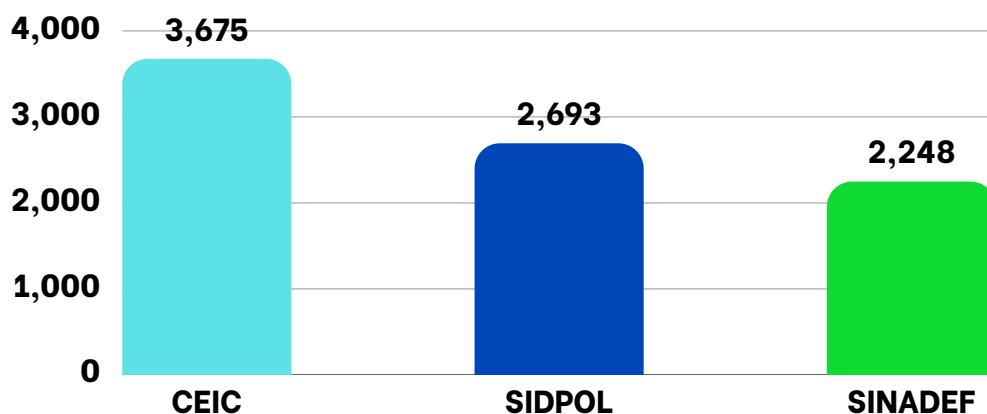

### Atención:

Ante la falta de datos en homicidios, el SINAEDEF se ha convertido en la fuente principal para evaluar el nivel de violencia en el Perú. No obstante, se debe precisar que presenta problemas metodológicos. Un ejemplo de ello es que, a la fecha, se registran **1,011 defunciones bajo la variable “ignorado”**. La categoría “ignorado” se utiliza cuando la información sobre la causa de muerte es insuficiente o no está especificada.

GRÁFICO N°01  
HOMICIDIOS, 2017-2026

Nota: Según reporta Sinadef, en 2025 se ha superado los homicidios del año 2017.

En 2025, los homicidios han **aumentado 8%**, respecto al 2024

GRÁFICO N°02  
NÚMERO DE HOMICIDIOS SEGÚN DIVERSAS FUENTES (2025)

El registro del **CEIC (3,675)** supera en aproximadamente **36.5%** al de **SINADEF (2,248)**

GRÁFICO N°03  
NÚMERO DE HOMICIDIOS (ENE-JUN, 2026)

Hasta el 15 de junio se han registrado **957 homicidios**