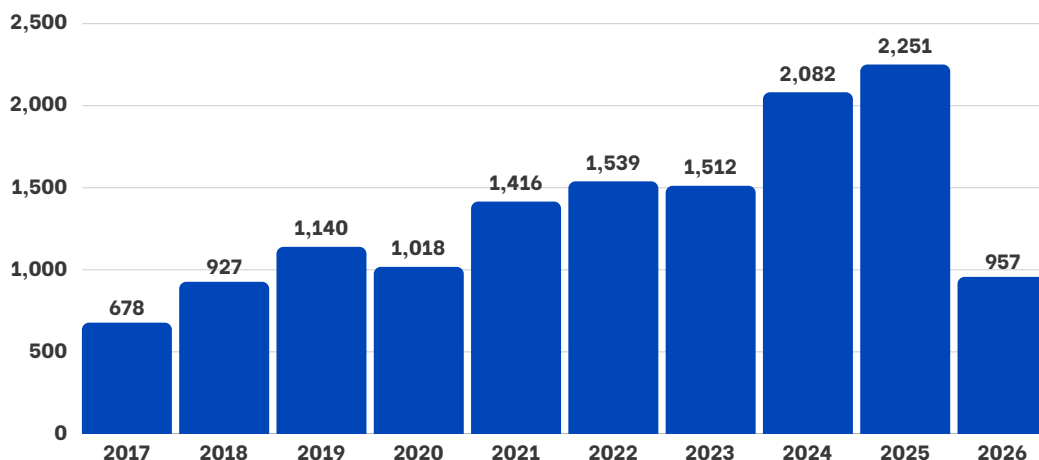

### Atención:

Ante la falta de datos en homicidios, el SINAEDEF se ha convertido en la fuente principal para evaluar el nivel de violencia en el Perú. No obstante, se debe precisar que presenta problemas metodológicos. Un ejemplo de ello es que, a la fecha, se registran **1,011 defunciones bajo la variable “ignorado”**. La categoría “ignorado” se utiliza cuando la información sobre la causa de muerte es insuficiente o no está especificada.

GRÁFICO N°01  
HOMICIDIOS, 2017-2026

Nota: Según reporta Sinadef, en 2025 se ha superado los homicidios del año 2017.

En 2025, los homicidios han **aumentado 8%**, respecto al 2024

GRÁFICO N°02  
NÚMERO DE HOMICIDIOS SEGÚN DIVERSAS FUENTES (2025)