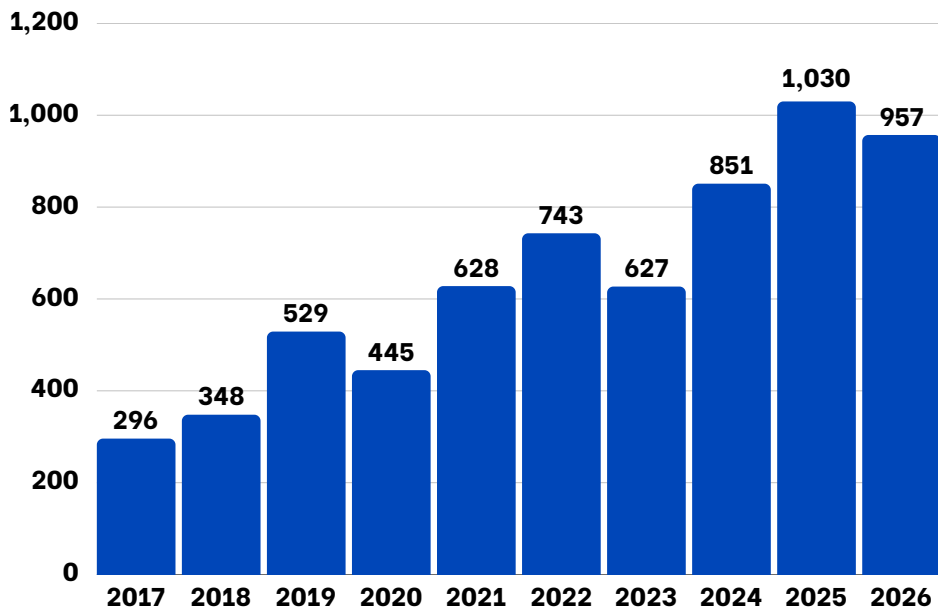

GRÁFICO N°04

NÚMERO DE HOMICIDIOS DE ENERO - 15 DE JUNIO (2017-2026)

Los homicidios reportados hasta el 15 de junio de 2026 han disminuido **7.1%** con respecto a la misma fecha de 2025.