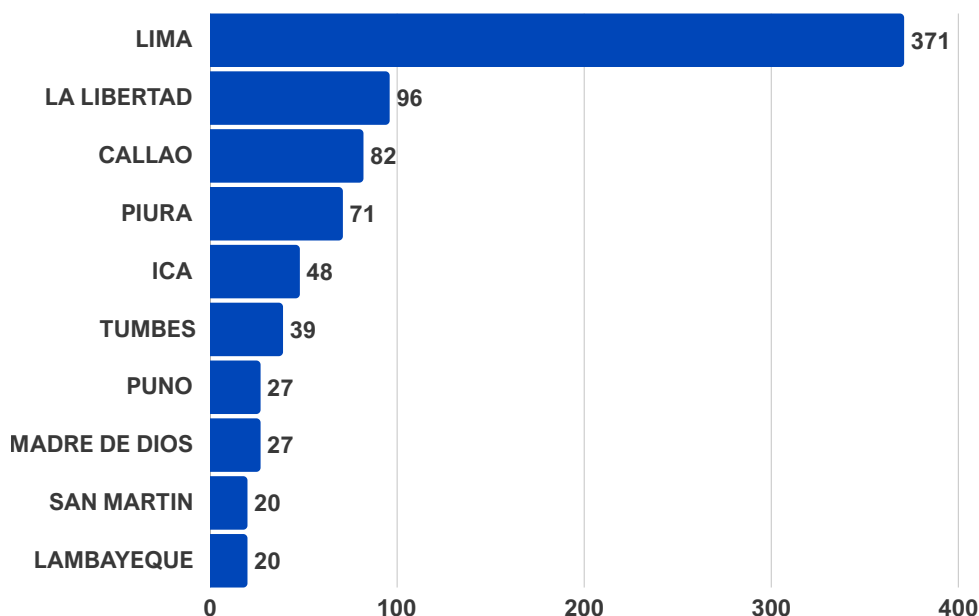

GRÁFICO N°05

LAS 10 REGIONES CON MÁS HOMICIDIOS

Las regiones de Lima, La Libertad y el Callao, concentran **el 57.4% de los homicidios** identificados.

FUENTE:
SINADEF - SISTEMA DE INFORMACIÓN DE DEFUNCIONES