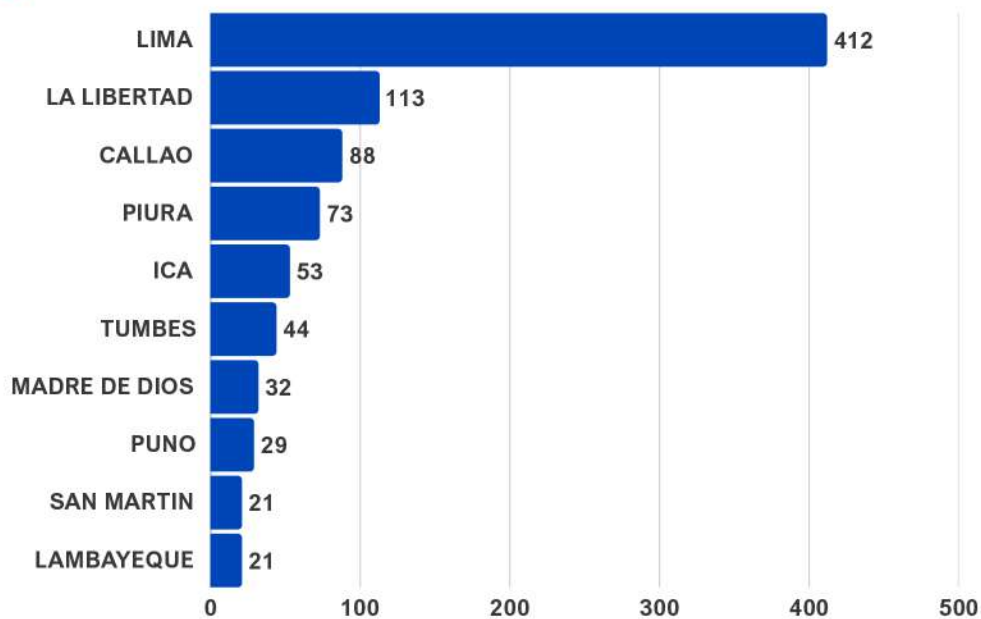

GRÁFICO N°05 LAS 10 REGIONES CON MÁS HOMICIDIOS

Las regiones de Lima, La Libertad y el Callao, concentran **el 58% de los homicidios** identificados.

FUENTE:
SINADEF - SISTEMA DE INFORMACIÓN DE DEFUNCIONES