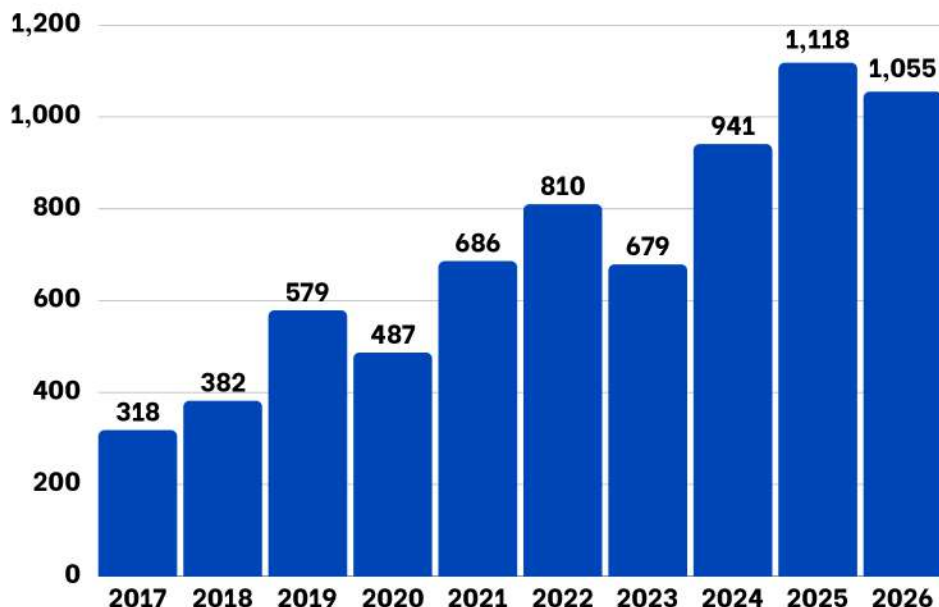

Ante la falta de datos en homicidios, el SINAEDEF se ha convertido en la fuente principal para evaluar el nivel de violencia en el Perú. No obstante, se debe precisar que presenta problemas metodológicos. Un ejemplo de ello es que, a la fecha, se registran **1,108 defunciones bajo la variable “ignorado”**. La categoría “ignorado” se utiliza cuando la información sobre la causa de muerte es insuficiente o no está especificada.

GRÁFICO N°01
HOMICIDIOS, 2017-2026

Nota: Según reporta Sinadef, en 2026 se ha superado los homicidios del año 2017.

En 2025, los homicidios han **aumentado 8%**, respecto al 2024

GRÁFICO N°02
NÚMERO DE HOMICIDIOS SEGÚN DIVERSAS FUENTES (2025)

El registro del **CEIC (3,675)** supera en aproximadamente **36.5%** al de **SINADEF (2,248)**

GRÁFICO N°03
NÚMERO DE HOMICIDIOS (ENE-JUN, 2026)

Hasta el 30 de junio se han registrado **1,055 homicidios**

En promedio, **6 homicidios diarios**

GRÁFICO N°04 NÚMERO DE HOMICIDIOS DE ENERO - 30 DE JUNIO (2017-2026)

Los homicidios reportados hasta el 30 de junio de 2026 han disminuido **5.6%** con respecto a la misma fecha de 2025.