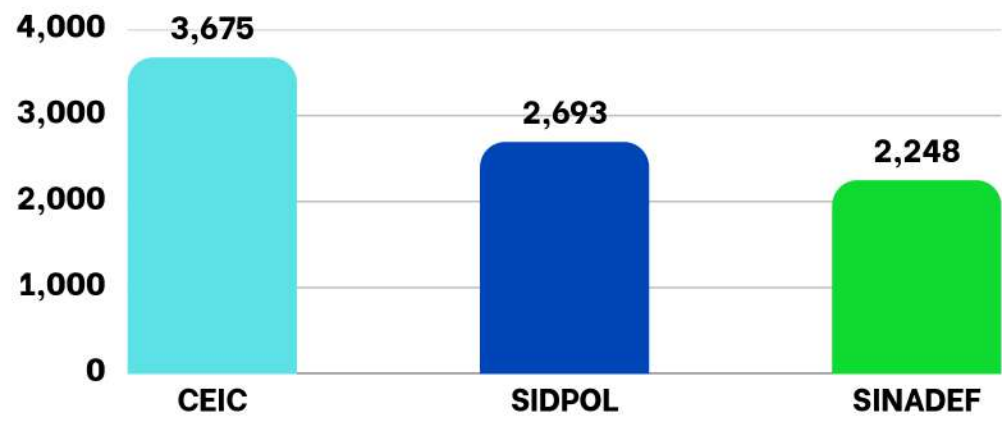

Ante la falta de datos en homicidios, el SINAEDEF se ha convertido en la fuente principal para evaluar el nivel de violencia en el Perú. No obstante, se debe precisar que presenta problemas metodológicos. Un ejemplo de ello es que, a la fecha, se registran **1,108 defunciones bajo la variable “ignorado”**. La categoría “ignorado” se utiliza cuando la información sobre la causa de muerte es insuficiente o no está especificada.

GRÁFICO N°01
HOMICIDIOS, 2017-2026

Nota: Según reporta Sinadef, en 2026 se ha superado los homicidios del año 2017.

En 2025, los homicidios han **aumentado 8%**, respecto al 2024

GRÁFICO N°02
NÚMERO DE HOMICIDIOS SEGÚN DIVERSAS FUENTES (2025)

El registro del **CEIC (3,675)** supera en aproximadamente **36.5%** al de **SINADEF (2,248)**

GRÁFICO N°03
NÚMERO DE HOMICIDIOS (ENE-JUN, 2026)

Hasta el 30 de junio se han registrado **1,055 homicidios**