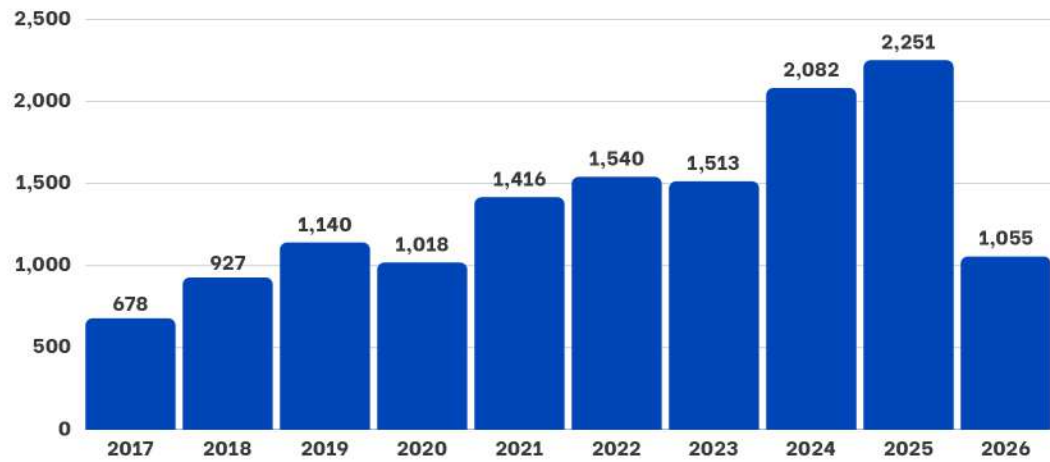

REPORTE DE HOMICIDIOS

Cifras del SINADEF al 30/06/2026

REPORTE QUINCENAL DE HOMICIDIOS

Cifras del SINAEDEF - 30/06/2026

Responsables

Cecilia Caparachin - Directora de Investigación

Ximena Montenegro - Investigadora

Ante la falta de datos en homicidios, el SINAEDEF se ha convertido en la fuente principal para evaluar el nivel de violencia en el Perú. No obstante, se debe precisar que presenta problemas metodológicos. Un ejemplo de ello es que, a la fecha, se registran **1,108 defunciones bajo la variable “ignorado”**. La categoría “ignorado” se utiliza cuando la información sobre la causa de muerte es insuficiente o no está especificada.

GRÁFICO N°01
HOMICIDIOS, 2017-2026

Nota: Según reporta Sinadef, en 2026 se ha superado los homicidios del año 2017.

En 2025, los homicidios han **aumentado 8%**, respecto al 2024

GRÁFICO N°02
NÚMERO DE HOMICIDIOS SEGÚN DIVERSAS FUENTES (2025)