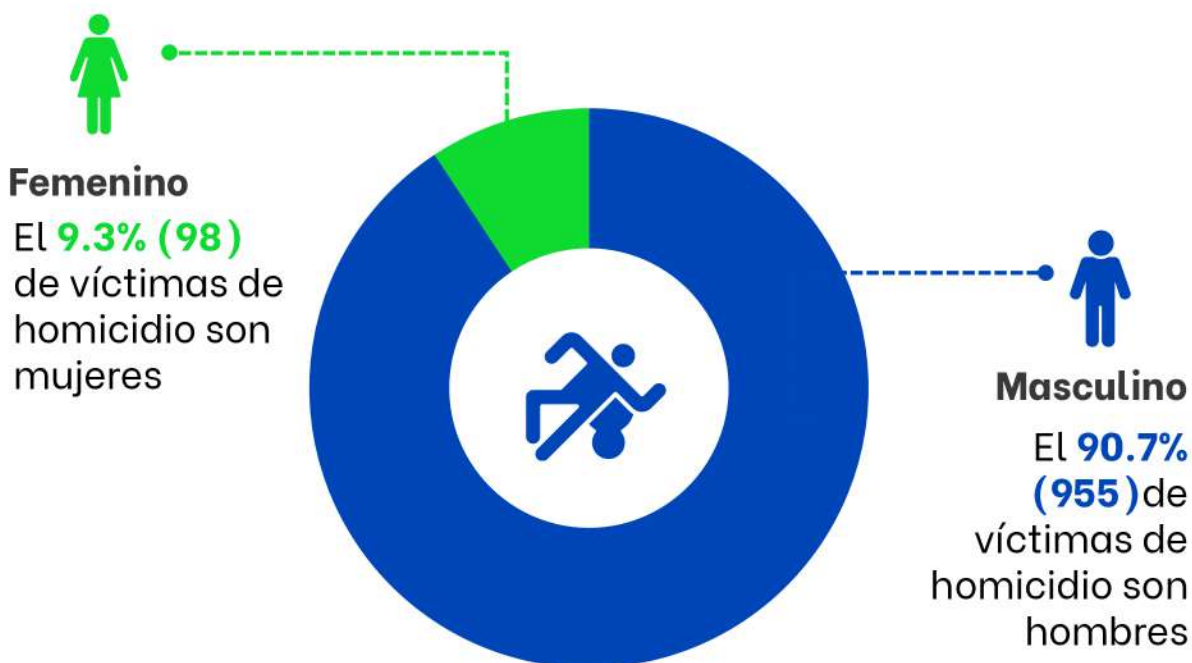

Ante la falta de datos en homicidios, el SINAEDEF se ha convertido en la fuente principal para evaluar el nivel de violencia en el Perú. No obstante, se debe precisar que presenta problemas metodológicos. Un ejemplo de ello es que, a la fecha, se registran **1,108 defunciones bajo la variable “ignorado”**. La categoría “ignorado” se utiliza cuando la información sobre la causa de muerte es insuficiente o no está especificada.

En promedio, **6 homicidios diarios**

GRÁFICO N°04 NÚMERO DE HOMICIDIOS DE ENERO - 30 DE JUNIO (2017-2026)

Los homicidios reportados hasta el 30 de junio de 2026 han disminuido **5.6%** con respecto a la misma fecha de 2025.

GRÁFICO N°05 LAS 10 REGIONES CON MÁS HOMICIDIOS

Las regiones de Lima, La Libertad y el Callao, concentran **el 58% de los homicidios** identificados.

FUENTE:
SINADEF - SISTEMA DE INFORMACIÓN DE DEFUNCIONES

GRÁFICO N°06 HOMICIDIOS SEGÚN SEXO (ENE - JUN 2026)

GRÁFICO N°07 HOMICIDIOS POR TIPO DE LUGAR (ENE - JUN 2026)

Defensa legal
Investigación
Seguridad integral

2026

 @gpsagenciaperu