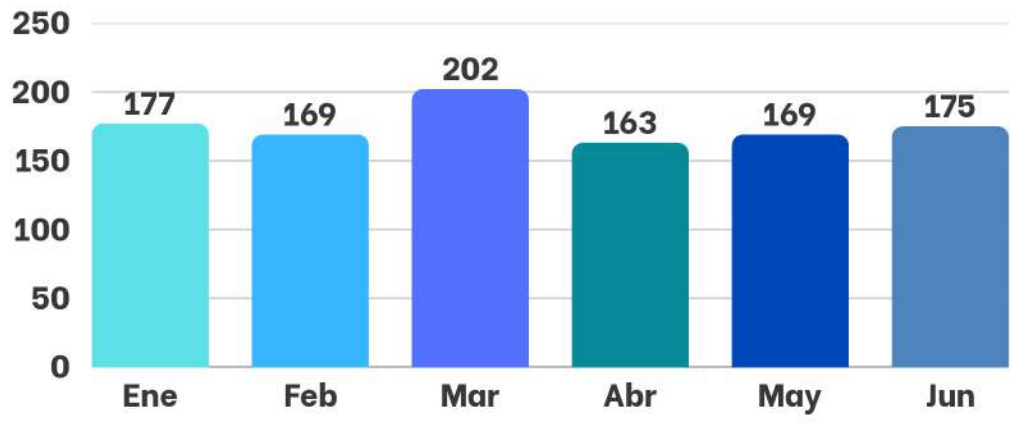

Ante la falta de datos en homicidios, el SINAEDEF se ha convertido en la fuente principal para evaluar el nivel de violencia en el Perú. No obstante, se debe precisar que presenta problemas metodológicos. Un ejemplo de ello es que, a la fecha, se registran **1,108 defunciones bajo la variable “ignorado”**. La categoría “ignorado” se utiliza cuando la información sobre la causa de muerte es insuficiente o no está especificada.

GRÁFICO N°01
HOMICIDIOS, 2017-2026

Nota: Según reporta Sinadef, en 2026 se ha superado los homicidios del año 2017.

En 2025, los homicidios han **aumentado 8%**, respecto al 2024

GRÁFICO N°02
NÚMERO DE HOMICIDIOS SEGÚN DIVERSAS FUENTES (2025)

El registro del **CEIC (3,675)** supera en aproximadamente **36.5%** al de **SINADEF (2,248)**

GRÁFICO N°03
NÚMERO DE HOMICIDIOS (ENE-JUN, 2026)

Hasta el 30 de junio se han registrado **1,055 homicidios**

En promedio, **6 homicidios diarios**

GRÁFICO N°04 NÚMERO DE HOMICIDIOS DE ENERO - 30 DE JUNIO (2017-2026)

Los homicidios reportados hasta el 30 de junio de 2026 han disminuido **5.6%** con respecto a la misma fecha de 2025.